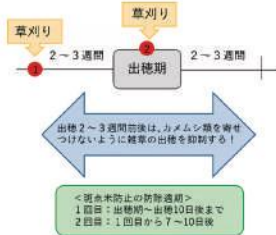

図1 上都賀地区における主要品種の落等割合 (令和2年産)

図2 草刈り、薬剤防除のイメージ

また、「ごま葉枯病」の発生も多く見られます。本病は肥切れのときや根の弱ったときに発生しやすいので、土壌改良が重要です。土壌改良は、秋落ち対策だけでなく、胴割対策にも効果があると考えられますので、堆肥の増施、深耕、含鉄資材の施用を行い、地力の増進に努めましょう。

(上都賀農業振興事務所より)

令和1年産米最終精算のお知らせ