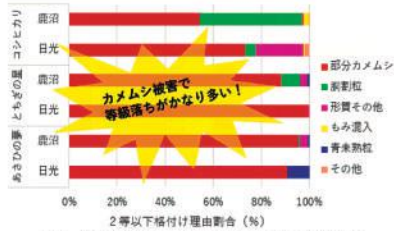

国土交通省資料より作成

耕そう、大地と地域の未来。

令和3年産稲作技術対策

令和2年産における県全域及び県央の作況指数は平年並の「101」でしたが、早植でやや低収傾向となりました。早植は、出穂期が7月の長雨日照不足にあたり総粒数が確保しにくかったことに加え、8月の高温多照で登熟期間が短くなり、小粒になったことが要因だと思われます。

上都賀地区のコシヒカリの1等米比率は89.0%であり、県平均91.6%と比べ、低い状況でした。等級低下の主な要因は、斑点米カメムシによる部分着色粒です(図1)。

斑点米被害の防止には、本田内の除草、水田周辺の草刈り、薬剤防除が重要です。水田周辺の除草は、出穂2~3週間前と出穂期頃の2回行い、水田にカメムシ類を近寄せないことが大切です。また、薬剤による防除は、出穂期~出穂10日後までに1回目の散布を行います。その後も発生が見られる場合は、7~10日間隔で、複数回の追加防除を行いましょ。特に、山間地や早生品種など周囲と出穂時期が異なる場合は被害が多くなる傾向にあるため、防除を徹底しましょう。

図1 上都賀地区における主要品種の落等割合 (令和2年産)

図2 草刈り、薬剤防除のイメージ

また、「ごま葉枯病」の発生も多く見られます。本病は肥切れのときや根の弱ったときに発生しやすいので、土壌改良が重要です。土壌改良は、秋落ち対策だけでなく、胴割対策にも効果があると考えられますので、堆肥の増施、深耕、含鉄資材の施用を行い、地力の増進に努めましょう。

(上都賀農業振興事務所より)

令和1年産米最終精算のお知らせ

●生産者手取り額

単位:俵/60kg(税込)

| | 品種 | 等級 | 概算金 | 共同計算精算 | 生産者手取り額 |
|-----|----------|----|--------|--------|---------|
| JA米 | コシヒカリ | 1等 | 13,400 | 183 | 13,583 |
| | なすひかり | 1等 | 12,800 | 137 | 12,937 |
| | とちぎの星 | 1等 | 12,800 | 28 | 12,828 |
| | あさひの夢 | 1等 | 12,600 | 99 | 12,699 |
| | ミルクQueen | 1等 | 13,400 | 613 | 14,013 |
| 一般米 | きぬはなもち | 1等 | 9,000 | 3,149 | 12,149 |